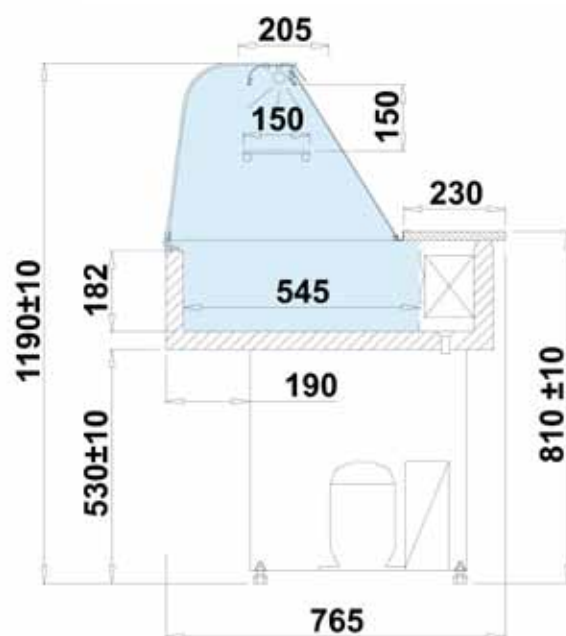

### Technical parameters:

Model	Dimension (ext.) H x W x D [mm]	Display surface [m <sup>2</sup> ]	Power Consumption [kWh/24h]	Weight [kg]
I-Tatiana 1.0	1190 x 990 x 765	0,50	2,10	75
I-Tatiana 1.3	1190 x 1300 x 765	0,67	3,50	95
I-Tatiana 1.5	1190 x 1500 x 765	0,77	3,50	110
I-Tatiana 1.7	1190 x 1700 x 765	0,88	3,60	125